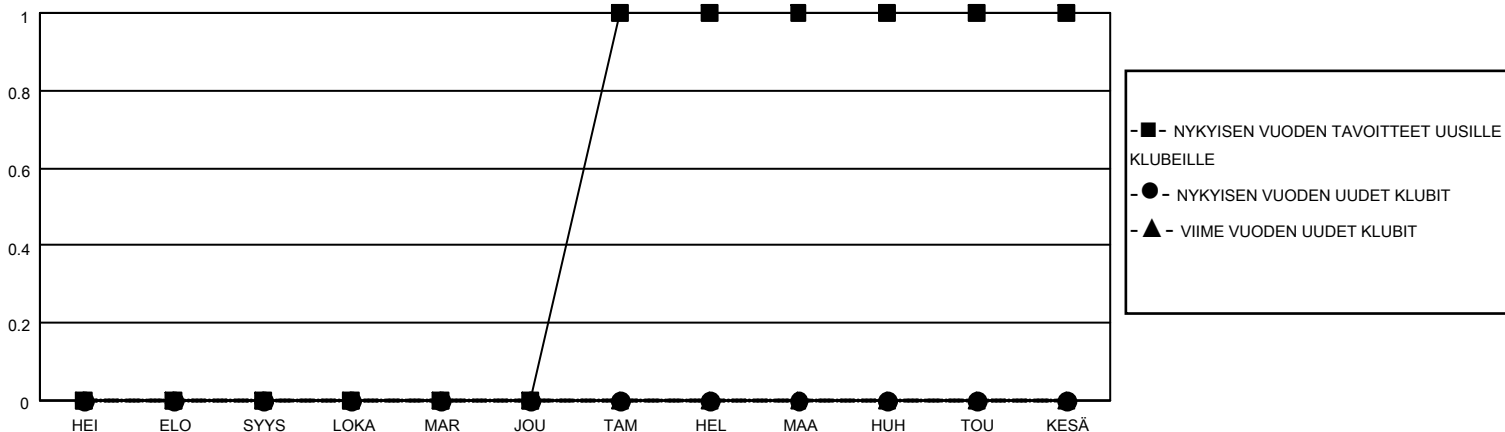

MONTHLY MEMBERSHIP PROGRESS REPORT

SIJAINTI FINLAND

District 107 E

Results as of: 6/30/2022

Klubit				jäsentä			
TULOKSET 2021-2022				TULOKSET 2021-2022			
NELJÄNNES	UUDEN KLUBIN TAVOITE	UUDET KLUBIT	LOPETETUT KLUBIT	NELJÄNNES	JÄSENKASVUN NETTOTAVOITE	TOTEUTUNUT JÄSENKASVU	POISTETUT JÄSENET (mukaan lukien siirrot)
HEI/ELO/SYYS	0	0	2	HEI/ELO/SYYS	10	5	29
LOKA/MAR/JOU	0	0	0	LOKA/MAR/JOU	20	25	30
TAM/HEL/MAA	1	0	0	TAM/HEL/MAA	20	14	23
HUH/TOU/KESÄ	0	0	0	HUH/TOU/KESÄ	10	9	54

TAVOITTEET JA UUDET KLUBIT, KUMULATIIVINEN