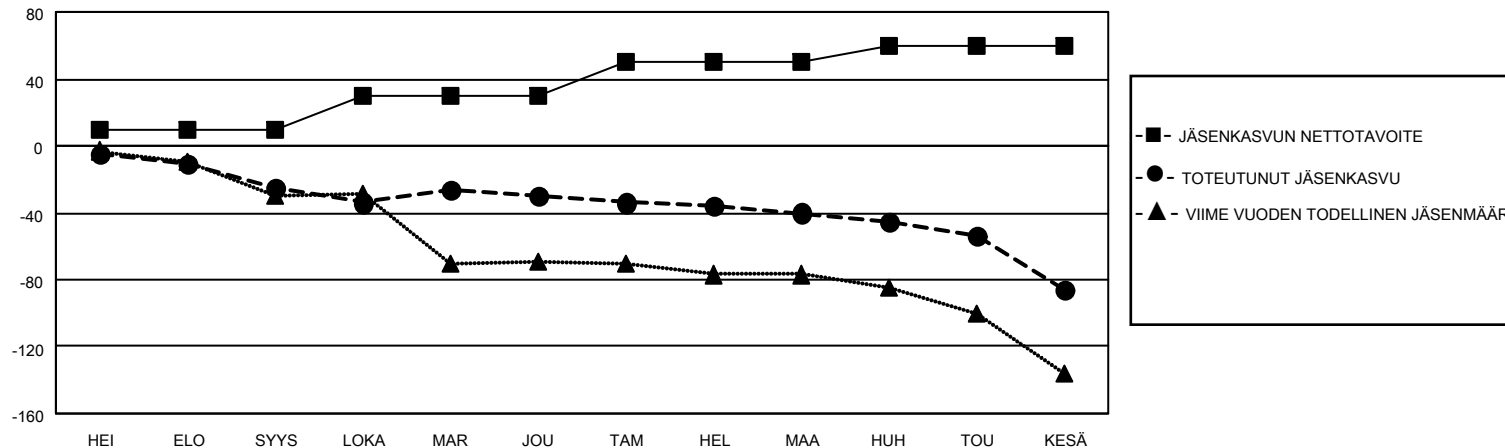

MONTHLY MEMBERSHIP PROGRESS REPORT

SIJAINTI FINLAND

District 107 E

Results as of: 6/30/2022

Klubit				jäsentä			
TULOKSET 2021-2022				TULOKSET 2021-2022			
NELJÄNNES	UUDEN KLUBIN TAVOITE	UUDET KLUBIT	LOPETETUT KLUBIT	NELJÄNNES	JÄSENKASVUN NETTOTAVOITE	TOTEUTUNUT JÄSENKASVU	POISTETUT JÄSENET (mukaan lukien siirrot)
HEI/ELO/SYYS	0	0	2	HEI/ELO/SYYS	10	5	29
LOKA/MAR/JOU	0	0	0	LOKA/MAR/JOU	20	25	30
TAM/HEL/MAA	1	0	0	TAM/HEL/MAA	20	14	23
HUH/TOU/KESÄ	0	0	0	HUH/TOU/KESÄ	10	9	54

TAVOITTEET JA UUDET KLUBIT, KUMULATIIVINEN

TAVOITTEET JA JÄSENET, KUMULATIIVINEN

LAKKAUTETUT KLUBIT: 2

ERONNEET JÄSENET

KUOLLUT	10
KLUBI LAKKAUTETTU	0
MUU	126
YHTEENSÄ	136

31 CLUBS OF 71 LISÄNNYT YHDEN TAI USEAMMAN UUTTA JÄSENTÄ